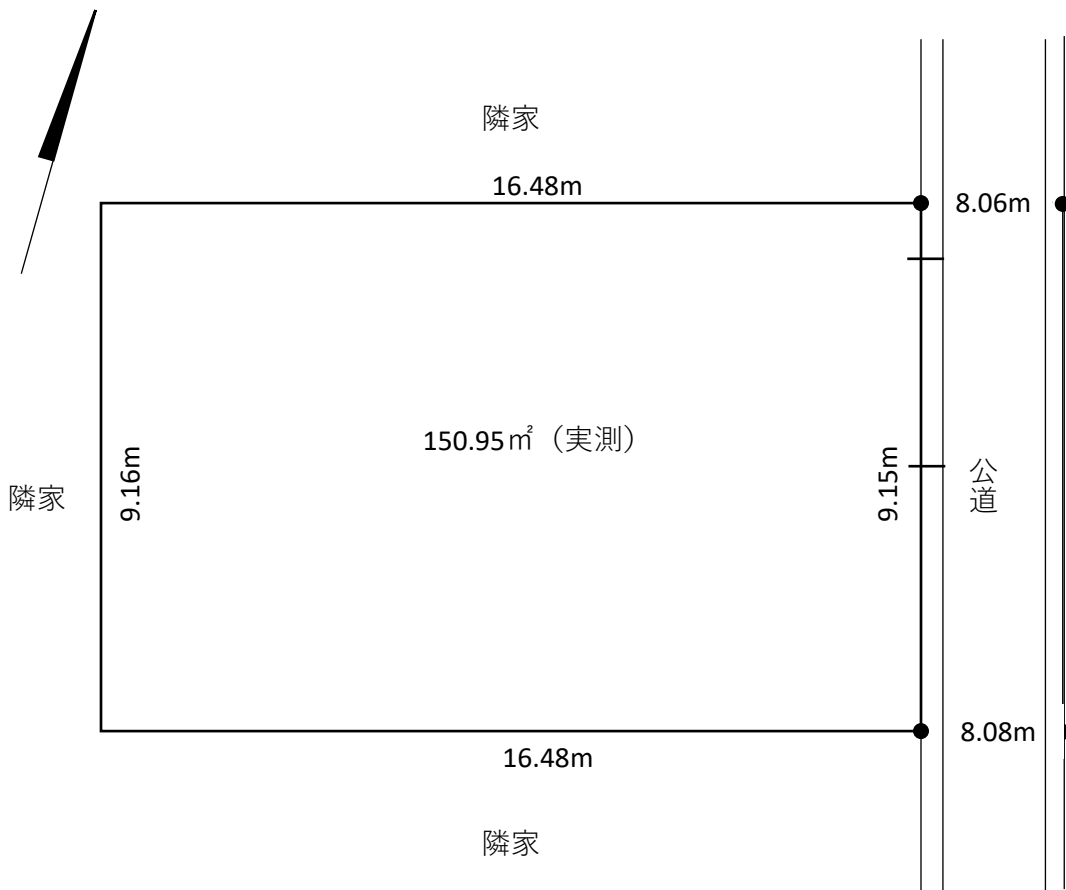

土地

所在地

新潟市東区下場新町147-16

交通

JR白新線東新潟駅徒歩6分

価格

1,800万円

物件概要

- 地番 : 新潟市東区下場新町147-16
- 住居表示 : 新潟市東区下場新町9-7
- 土地面積 : 150.72㎡ (公簿)
- 土地権利 : 所有権
- 建ぺい率 : 60%
- 容積率 : 200%
- 都市計画 : 市街化区域
- 用途地域 : 第一種中高層住居専用地域
- 地目 : 宅地
- 現況 : 更地
- 引渡条件 : 相談
- 接道 : 東道路8m公道、間口9.15m
- 設備 : 東北電力、北陸ガス、公営水道、本下水
- 備考 : 隣地境界済み、公簿売買